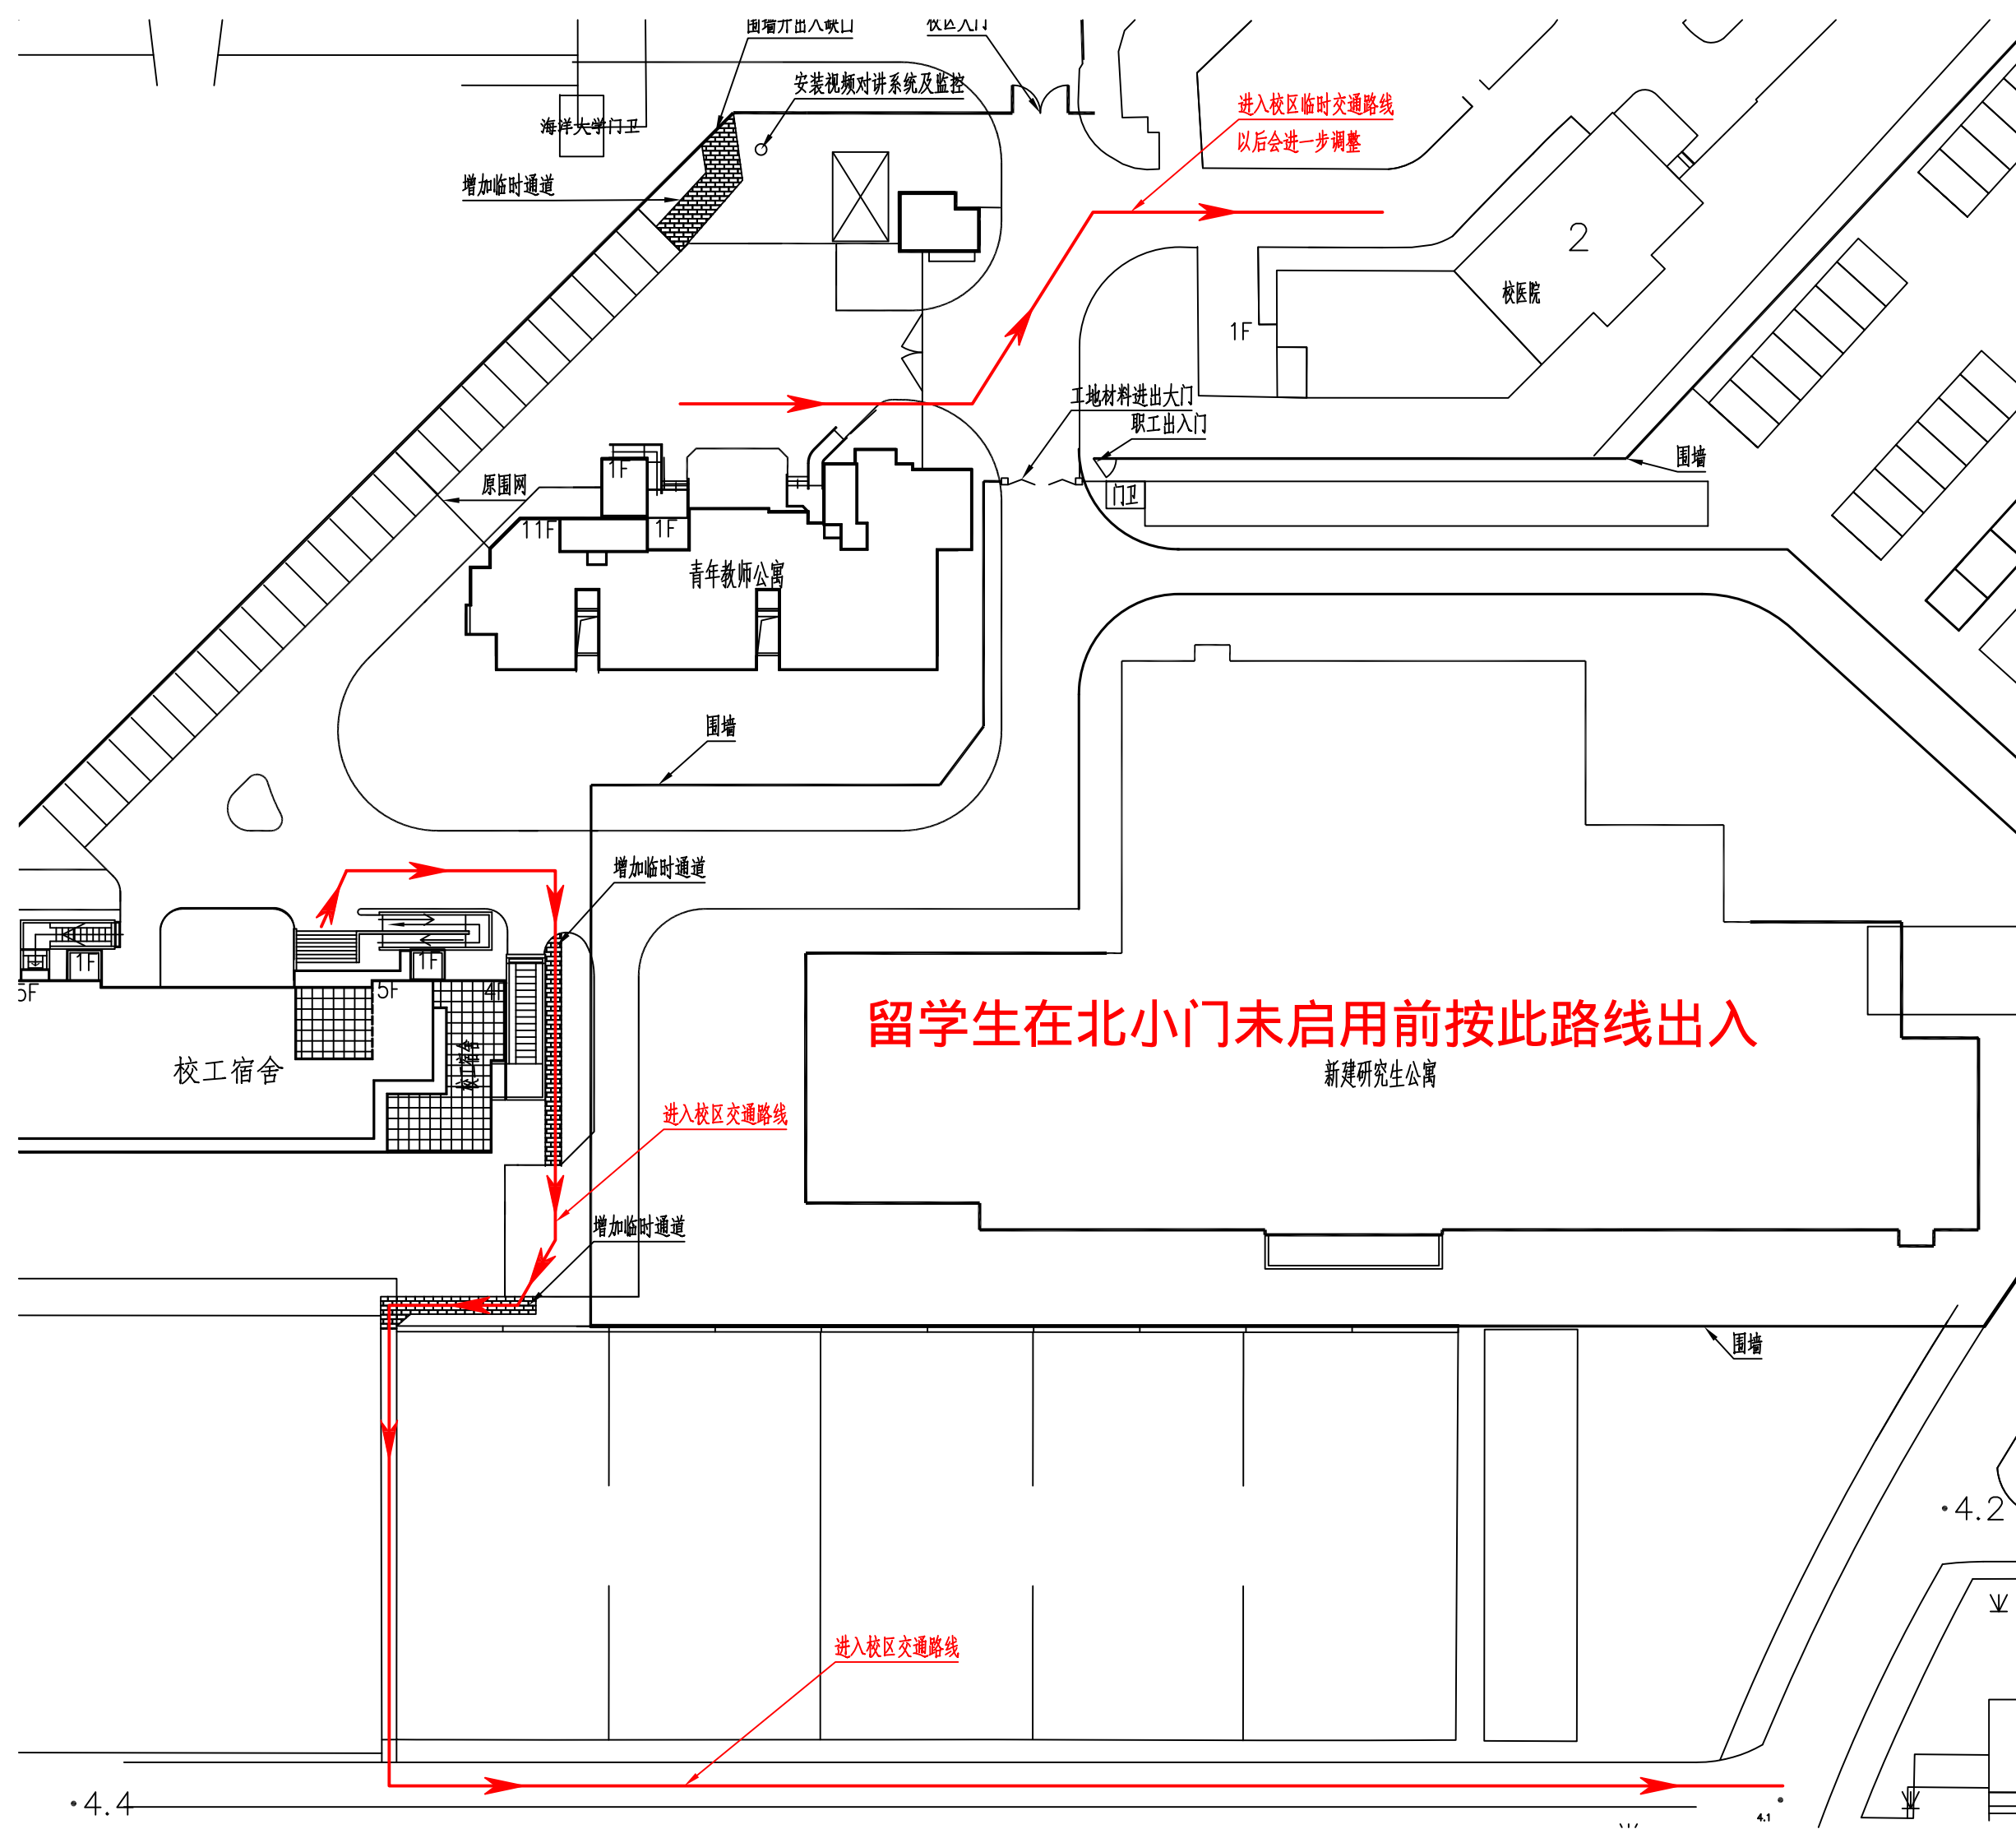

留学生、校工出入路线

新建研究生公寓

进入校区临时交通路线
以后会进一步调整

留学生在北小门未启用前按此路线出入

新建研究生公寓

进入校区交通路线

进入校区交通路线